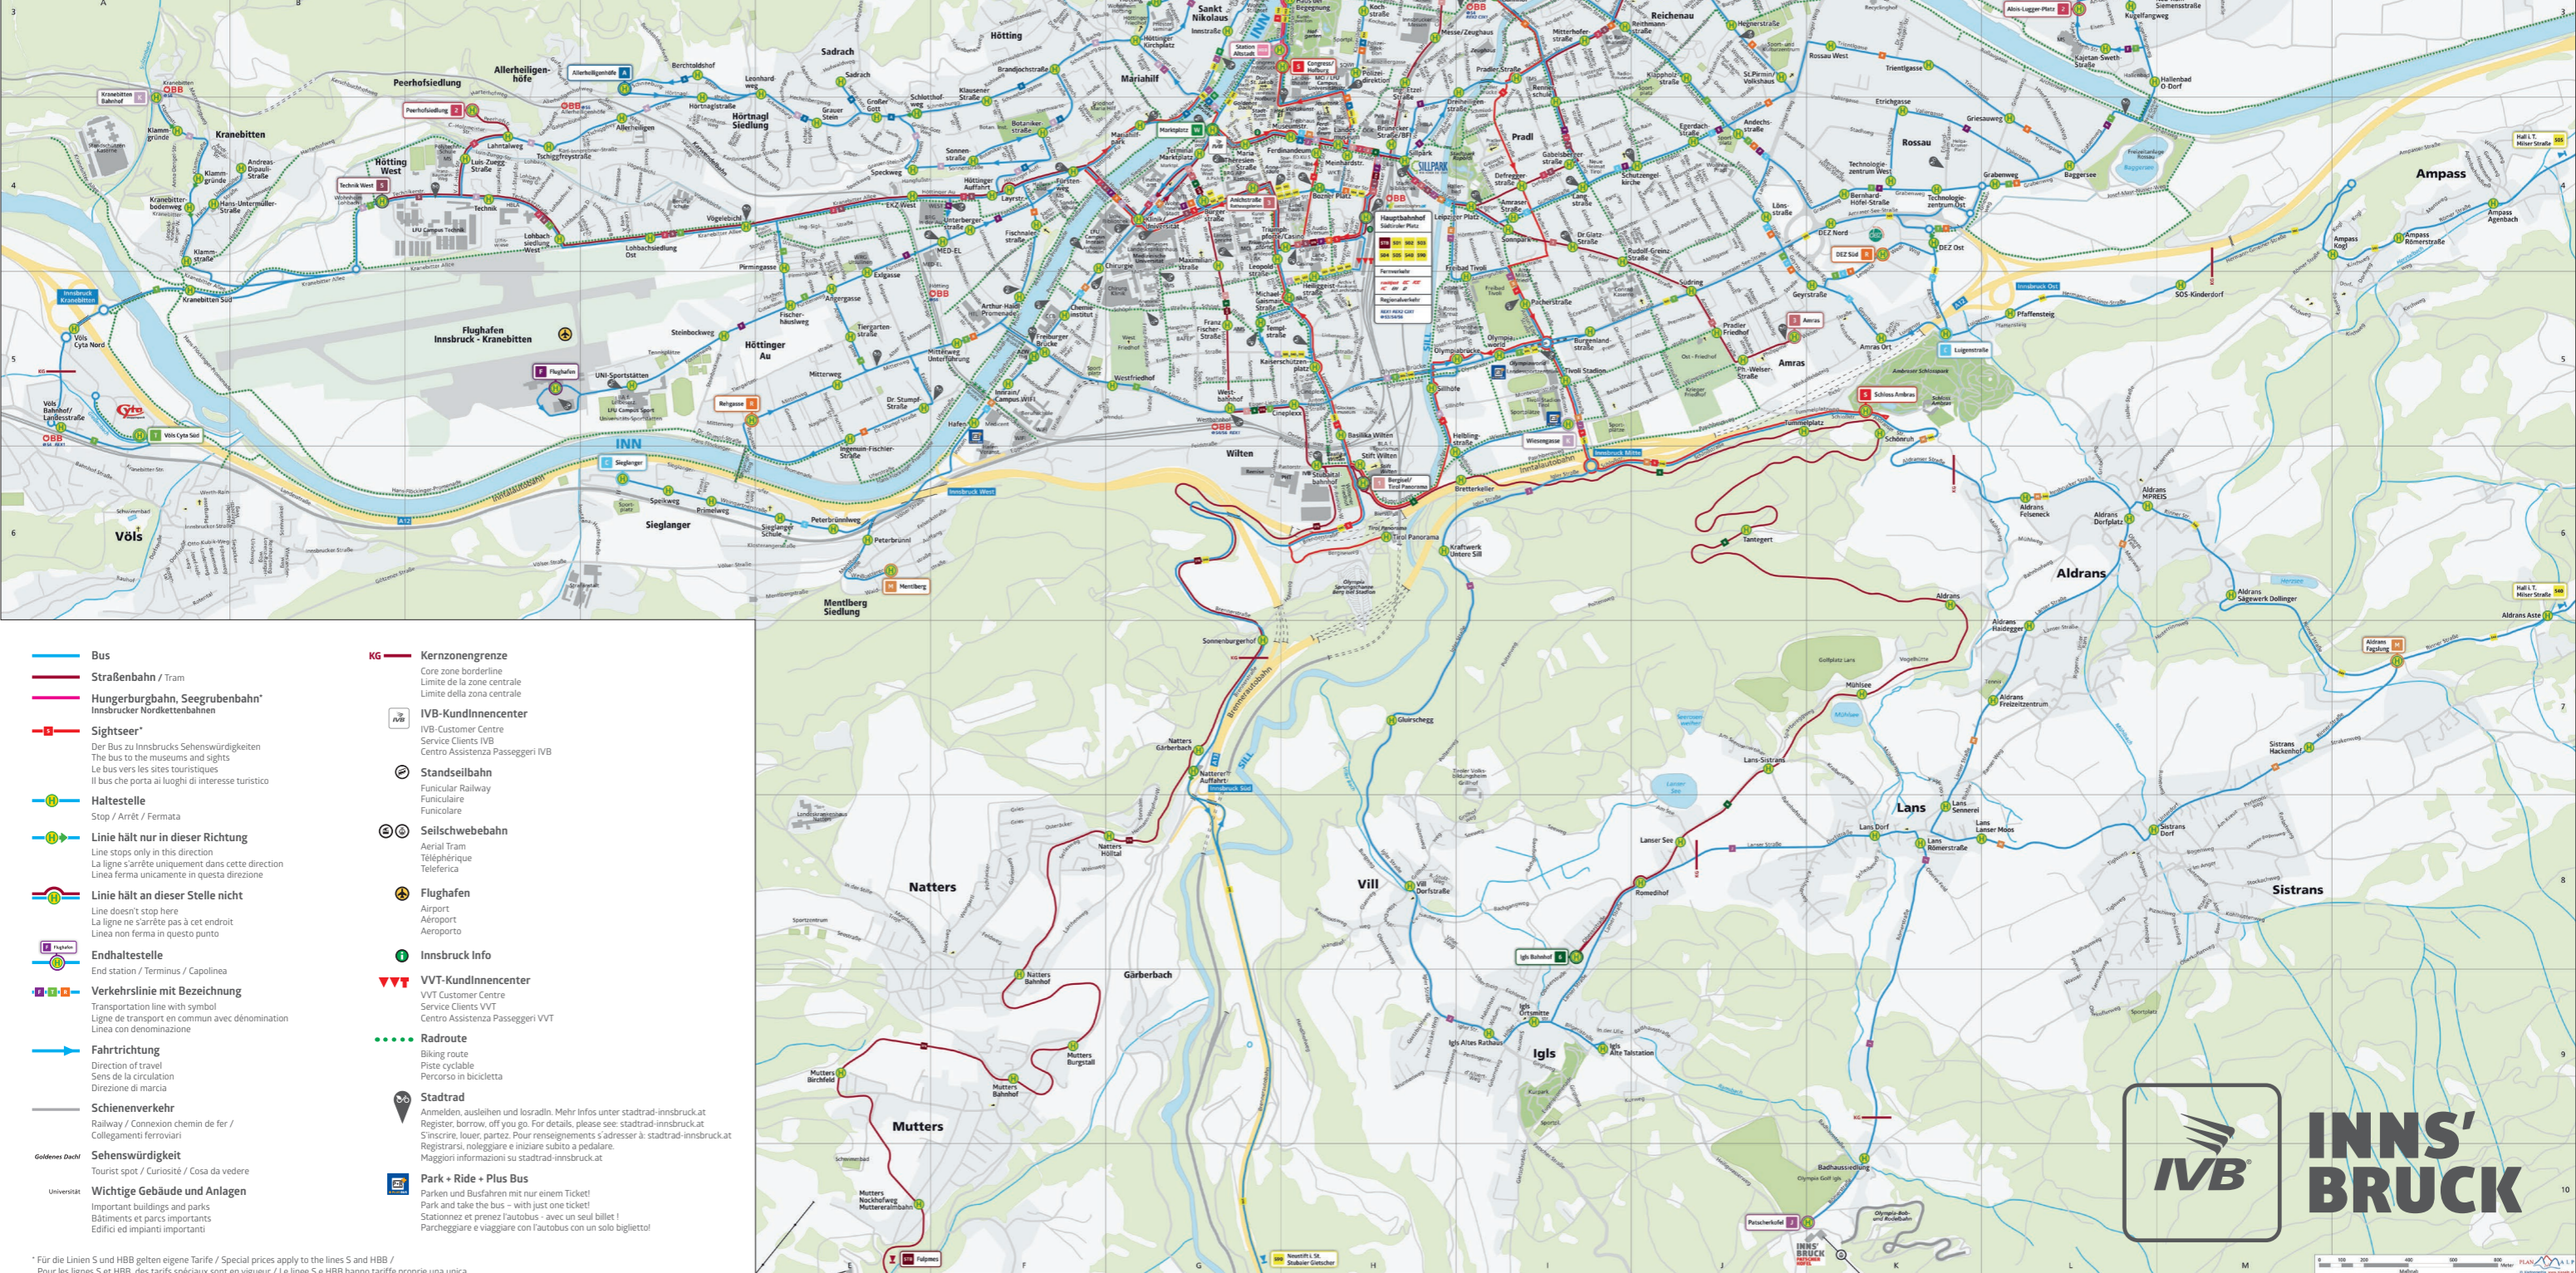

Netzplan gültig ab 15. Dezember 2024

Network map / Plan du réseau / Pianta della rete