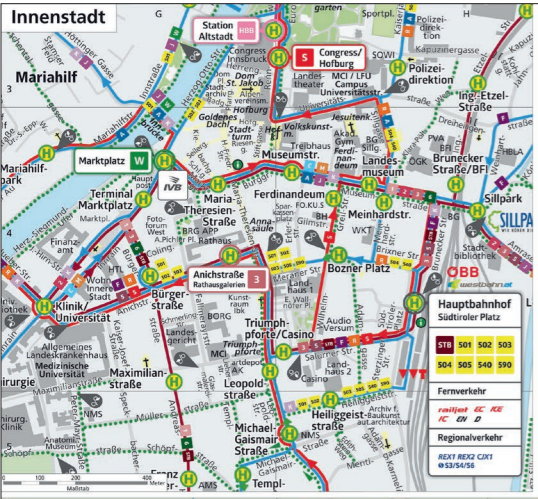

Netzplan gültig ab 15. Dezember 2024

Network map / Plan du réseau / Pianta della rete