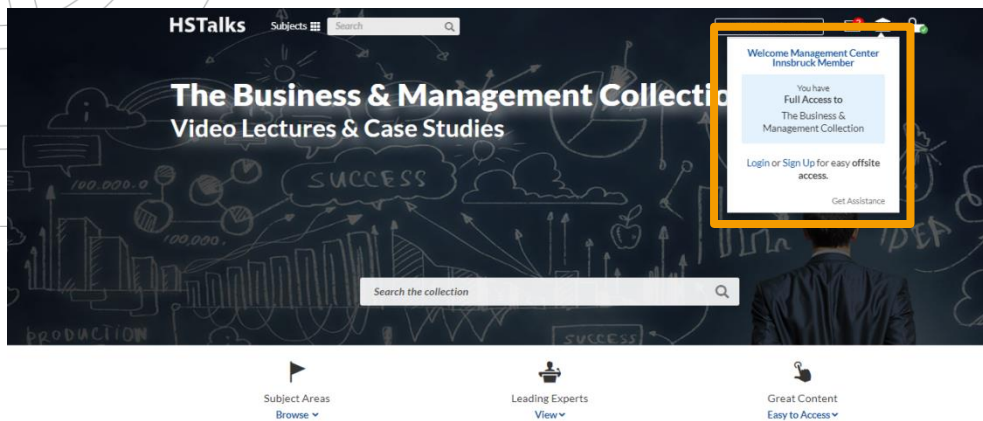

Access and Login Information:

ZUGANG: ON-CAMPUS

Wenn du dich am MCI befindest, hast du automatisch unter www.hstalks.com/business vollen Zugriff auf die ganze Video Kollektion.

So einfach ist das!

Auch wenn die Videos auf Sakai oder auf anderen Plattformen eingebettet sind, haben alle Nutzer vollen Zugriff darauf und können die Videos jederzeit ohne Anmeldung abspielen.

ZUGANG: OFF-CAMPUS

Gehe einfach auf www.hstalks.com/business und klick auf das Benutzersymbol oben rechts und melde dich „VIA ORGANIZATION“ mit deinen MCI-Login Daten an (mci4me).